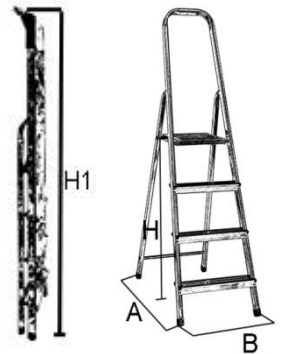

TRAPPSTEGE STANDARD 320

- Praktisk trappstege för allehanda användning.
- Plattform i galvad plåt.
- Stegdjup 81 mm.
- 600 mm hög båge.
- Rekommenderad för inomhusbruk.

Mått i millimeter

Art.nr	Antal steg	A	B	H	H1	Vikt, kg	EAN
320-03	3	656	410	600	1300	3	7393003210303
320-04	4	780	435	820	1530	3,5	7393003210402
320-04	5	940	460	1030	1750	4,5	7393003210501
320-06	6	1090	480	1240	1980	5,4	7393003210600
320-07	7	1240	510	1450	2210	6,7	7393003210709